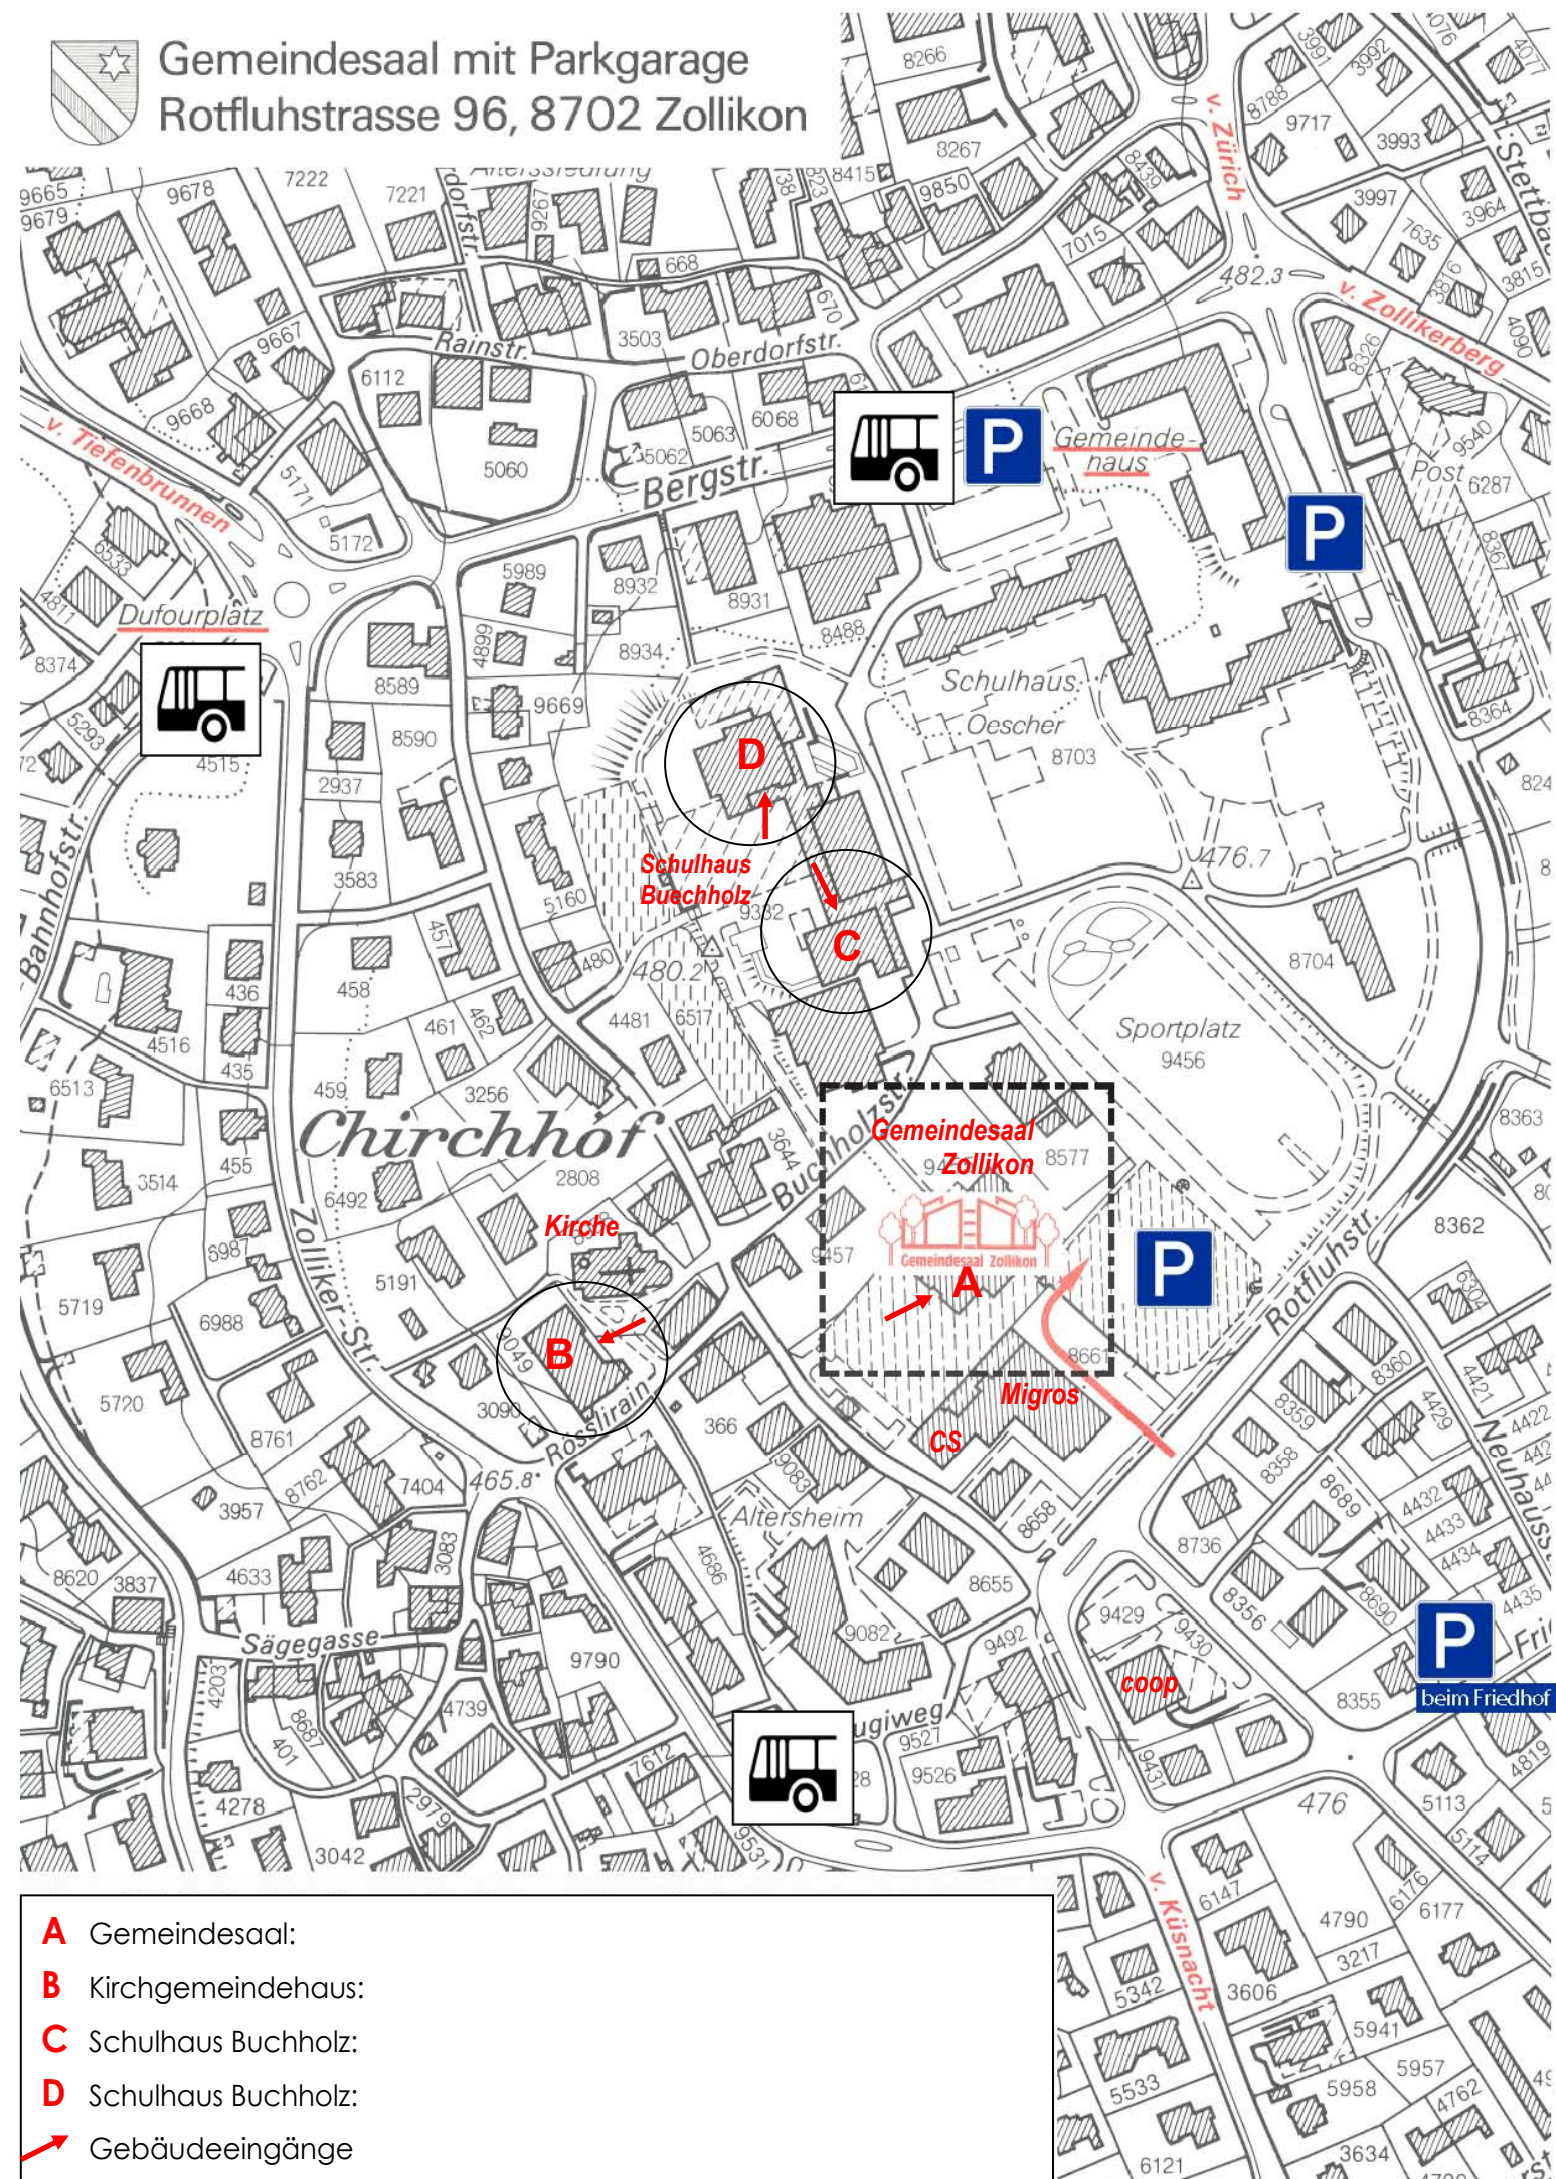

Gemeindesaal mit Parkgarage
Rotfluhstrasse 96, 8702 Zollikon

- A** Gemeindesaal:
- B** Kirchgemeindehaus:
- C** Schulhaus Buchholz:
- D** Schulhaus Buchholz:
-  Gebäudeeingänge